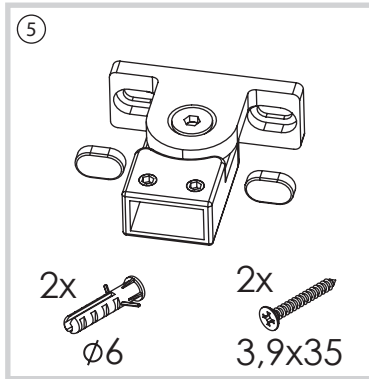

## AVEXA GOLD WALK-IN 8mm

SYMBOL	WYMIAR	A	B	H
EXK-1998	50x200	50	max 120	200
EXK-1999	60x200	60	max 120	200
EXK-1816	70x200	70	max 120	200
EXK-1817	80x200	80	max 120	200
EXK-1818	90x200	90	max 120	200
EXK-1819	100x200	100	max 120	200
EXK-1820	110x200	110	max 120	200
EXK-1821	120x200	120	max 120	200
EXK-2000	130x200	130	max 120	200
EXK-2001	140x200	140	max 120	200
EXK-2002	150x200	150	max 120	200
EXK-2003	160x200	160	max 120	200