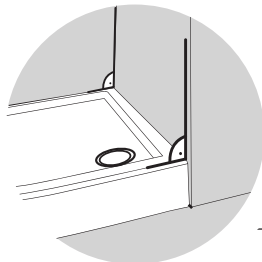

## AVEXA GOLD WALK-IN 8mm

SYMBOL	WYMIAR	A	B	H
EXK-1998	50x200	50	max 120	200
EXK-1999	60x200	60	max 120	200
EXK-1816	70x200	70	max 120	200
EXK-1817	80x200	80	max 120	200
EXK-1818	90x200	90	max 120	200
EXK-1819	100x200	100	max 120	200
EXK-1820	110x200	110	max 120	200
EXK-1821	120x200	120	max 120	200
EXK-2000	130x200	130	max 120	200
EXK-2001	140x200	140	max 120	200
EXK-2002	150x200	150	max 120	200
EXK-2003	160x200	160	max 120	200