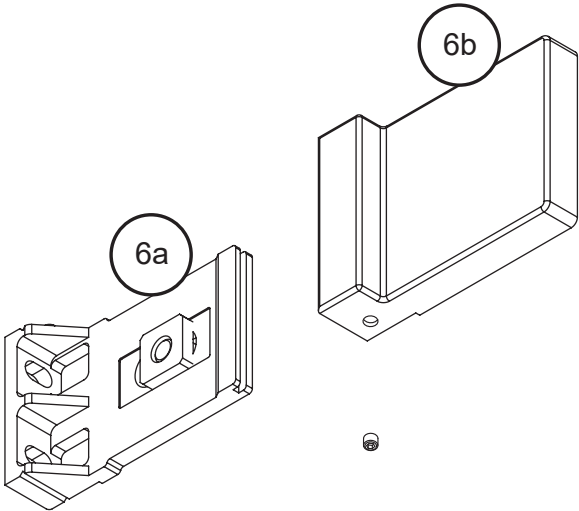

## AVEXA GOLD WALK-IN 8mm

SYMBOL	WYMIAR	A	B	H
EXK-1998	50x200	50	max 120	200
EXK-1999	60x200	60	max 120	200
EXK-1816	70x200	70	max 120	200
EXK-1817	80x200	80	max 120	200
EXK-1818	90x200	90	max 120	200
EXK-1819	100x200	100	max 120	200
EXK-1820	110x200	110	max 120	200
EXK-1821	120x200	120	max 120	200
EXK-2000	130x200	130	max 120	200
EXK-2001	140x200	140	max 120	200
EXK-2002	150x200	150	max 120	200
EXK-2003	160x200	160	max 120	200

**1**

**1.1**

x2

**1.2**

x2

**1.3**

x2