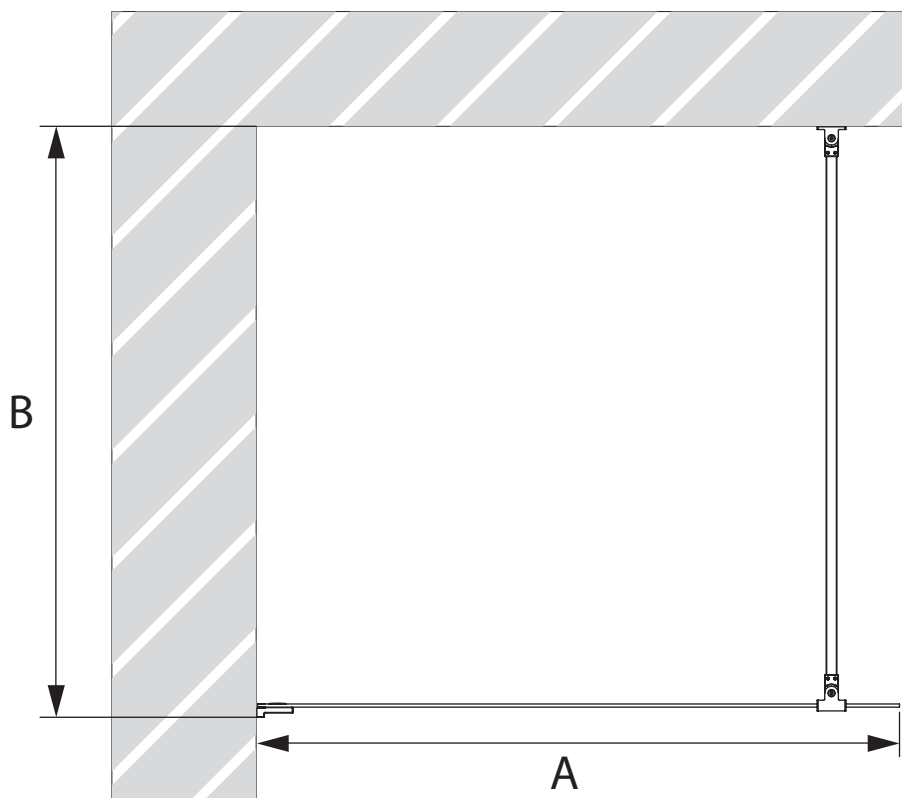

## AVEXA GOLD WALK-IN 8mm

SYMBOL	WYMIAR	A	B	H
EXK-1998	50x200	50	max 120	200
EXK-1999	60x200	60	max 120	200
EXK-1816	70x200	70	max 120	200
EXK-1817	80x200	80	max 120	200
EXK-1818	90x200	90	max 120	200
EXK-1819	100x200	100	max 120	200
EXK-1820	110x200	110	max 120	200
EXK-1821	120x200	120	max 120	200
EXK-2000	130x200	130	max 120	200
EXK-2001	140x200	140	max 120	200
EXK-2002	150x200	150	max 120	200
EXK-2003	160x200	160	max 120	200