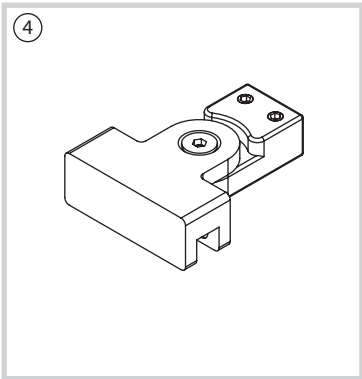

## AVEXA GOLD WALK-IN 8mm

SYMBOL	WYMIAR	A	B	H
EXK-1998	50x200	50	max 120	200
EXK-1999	60x200	60	max 120	200
EXK-1816	70x200	70	max 120	200
EXK-1817	80x200	80	max 120	200
EXK-1818	90x200	90	max 120	200
EXK-1819	100x200	100	max 120	200
EXK-1820	110x200	110	max 120	200
EXK-1821	120x200	120	max 120	200
EXK-2000	130x200	130	max 120	200
EXK-2001	140x200	140	max 120	200
EXK-2002	150x200	150	max 120	200
EXK-2003	160x200	160	max 120	200