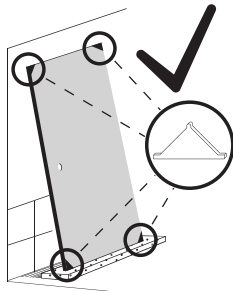

## AVEXA GOLD WALK-IN 8mm

SYMBOL	WYMIAR	A	B	H
EXK-1998	50x200	50	max 120	200
EXK-1999	60x200	60	max 120	200
EXK-1816	70x200	70	max 120	200
EXK-1817	80x200	80	max 120	200
EXK-1818	90x200	90	max 120	200
EXK-1819	100x200	100	max 120	200
EXK-1820	110x200	110	max 120	200
EXK-1821	120x200	120	max 120	200
EXK-2000	130x200	130	max 120	200
EXK-2001	140x200	140	max 120	200
EXK-2002	150x200	150	max 120	200
EXK-2003	160x200	160	max 120	200