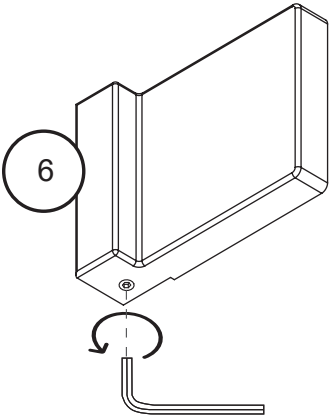

## AVEXA GOLD WALK-IN 8mm

SYMBOL	WYMIAR	A	B	H
EXK-1998	50x200	50	max 120	200
EXK-1999	60x200	60	max 120	200
EXK-1816	70x200	70	max 120	200
EXK-1817	80x200	80	max 120	200
EXK-1818	90x200	90	max 120	200
EXK-1819	100x200	100	max 120	200
EXK-1820	110x200	110	max 120	200
EXK-1821	120x200	120	max 120	200
EXK-2000	130x200	130	max 120	200
EXK-2001	140x200	140	max 120	200
EXK-2002	150x200	150	max 120	200
EXK-2003	160x200	160	max 120	200

**1**

**1.1**

x2

**1.2**

x2

**1.3**

x2