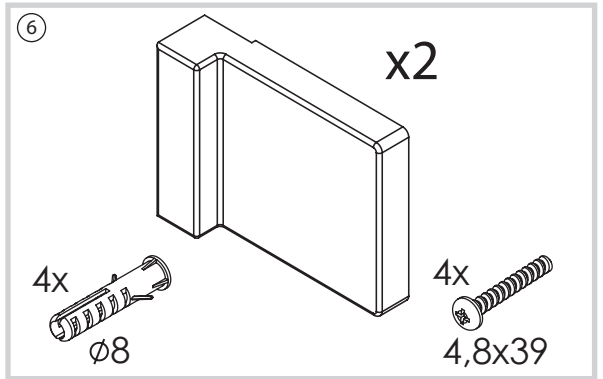

## AVEXA GOLD WALK-IN 8mm

SYMBOL	WYMIAR	A	B	H
EXK-1998	50x200	50	max 120	200
EXK-1999	60x200	60	max 120	200
EXK-1816	70x200	70	max 120	200
EXK-1817	80x200	80	max 120	200
EXK-1818	90x200	90	max 120	200
EXK-1819	100x200	100	max 120	200
EXK-1820	110x200	110	max 120	200
EXK-1821	120x200	120	max 120	200
EXK-2000	130x200	130	max 120	200
EXK-2001	140x200	140	max 120	200
EXK-2002	150x200	150	max 120	200
EXK-2003	160x200	160	max 120	200