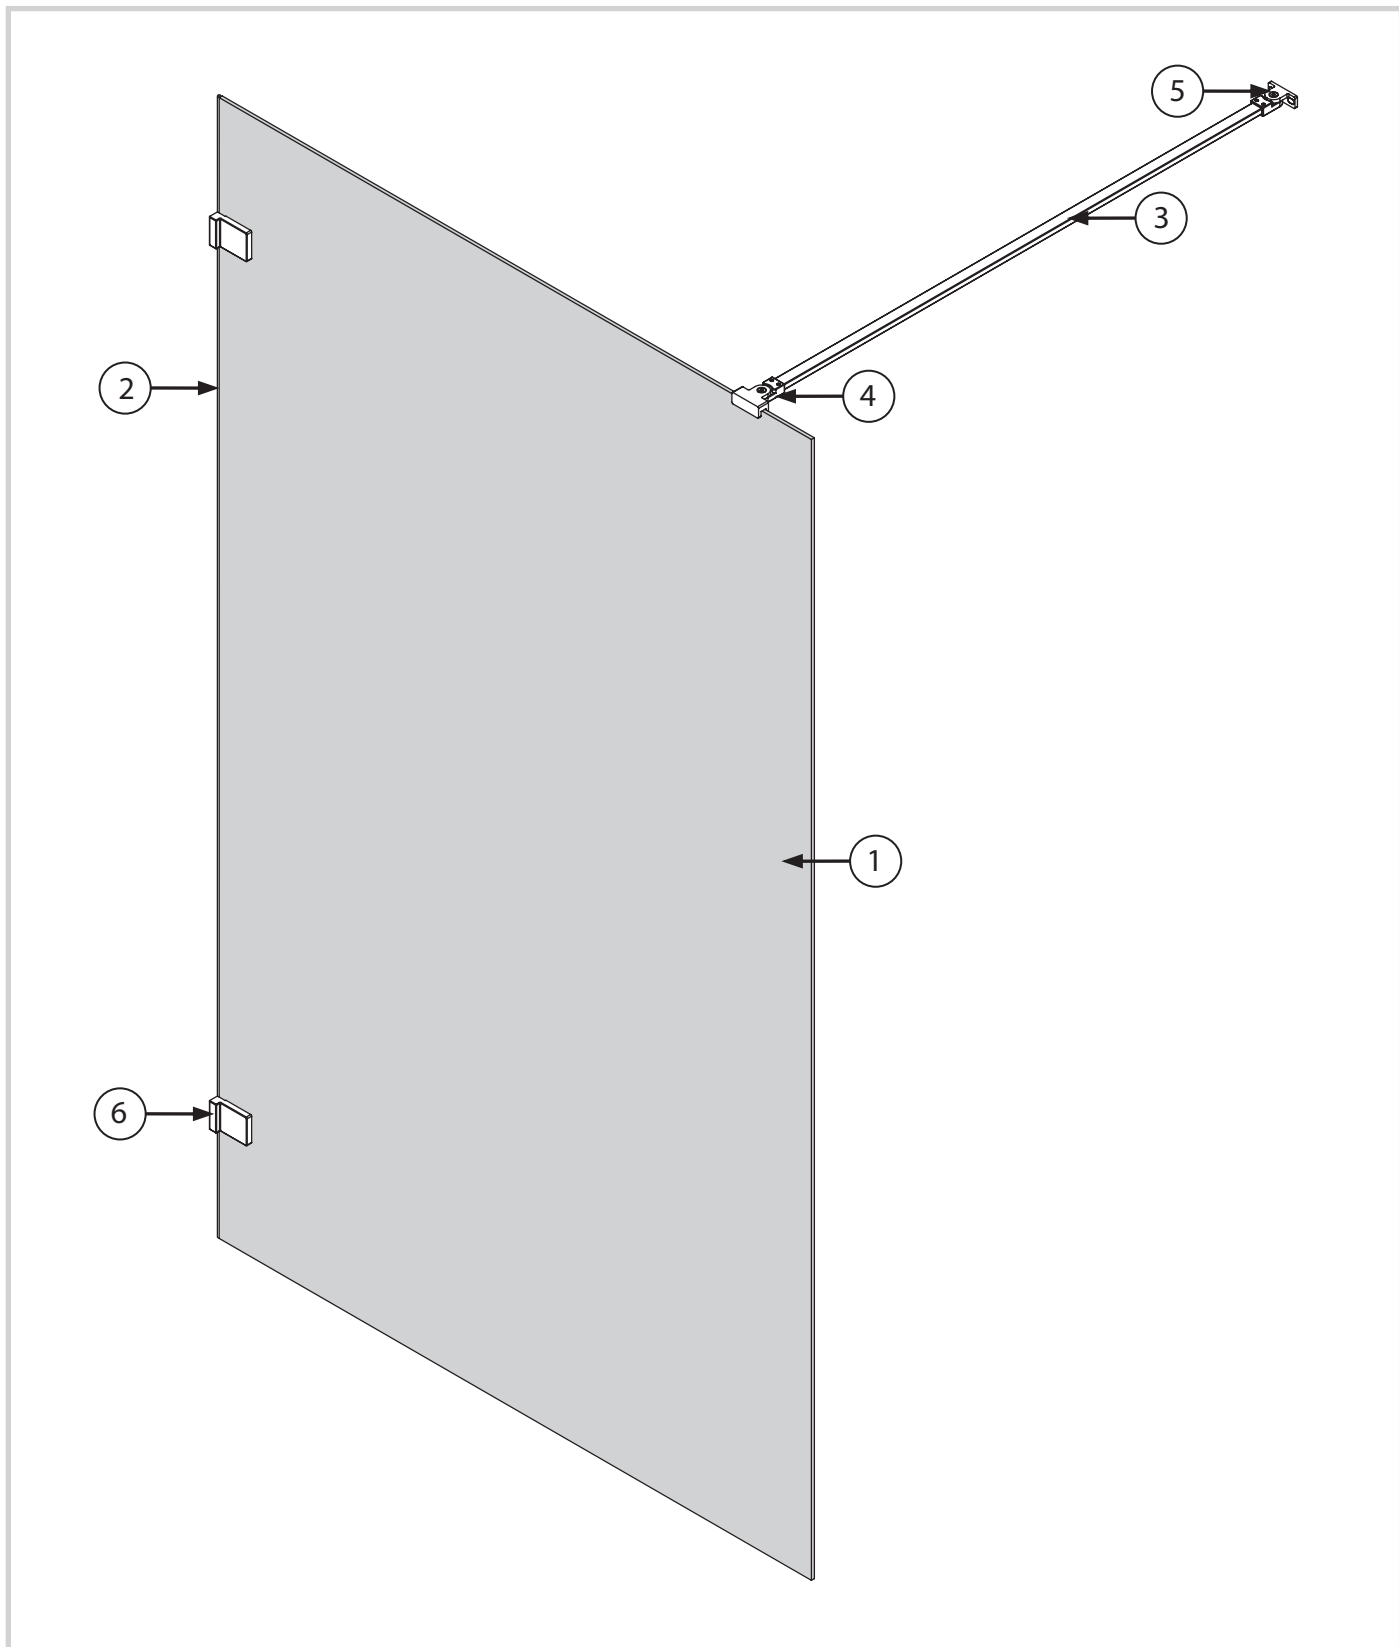

## AVEXA GOLD WALK-IN 8mm

SYMBOL	WYMIAR	A	B	H
EXK-1998	50x200	50	max 120	200
EXK-1999	60x200	60	max 120	200
EXK-1816	70x200	70	max 120	200
EXK-1817	80x200	80	max 120	200
EXK-1818	90x200	90	max 120	200
EXK-1819	100x200	100	max 120	200
EXK-1820	110x200	110	max 120	200
EXK-1821	120x200	120	max 120	200
EXK-2000	130x200	130	max 120	200
EXK-2001	140x200	140	max 120	200
EXK-2002	150x200	150	max 120	200
EXK-2003	160x200	160	max 120	200