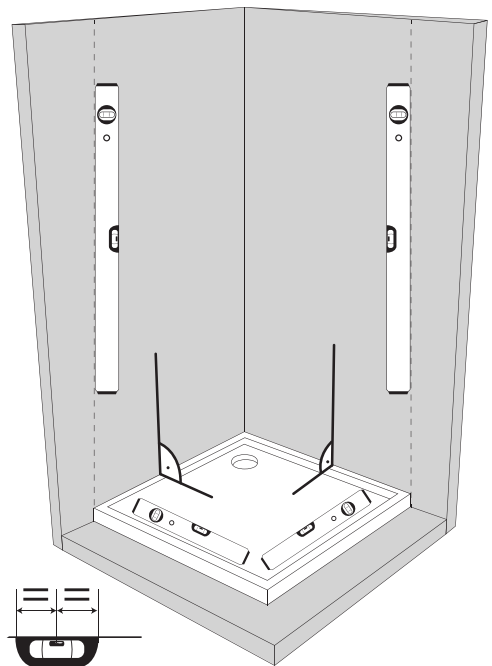

## AVEXA GOLD WALK-IN 8mm

SYMBOL	WYMIAR	A	B	H
EXK-1998	50x200	50	max 120	200
EXK-1999	60x200	60	max 120	200
EXK-1816	70x200	70	max 120	200
EXK-1817	80x200	80	max 120	200
EXK-1818	90x200	90	max 120	200
EXK-1819	100x200	100	max 120	200
EXK-1820	110x200	110	max 120	200
EXK-1821	120x200	120	max 120	200
EXK-2000	130x200	130	max 120	200
EXK-2001	140x200	140	max 120	200
EXK-2002	150x200	150	max 120	200
EXK-2003	160x200	160	max 120	200